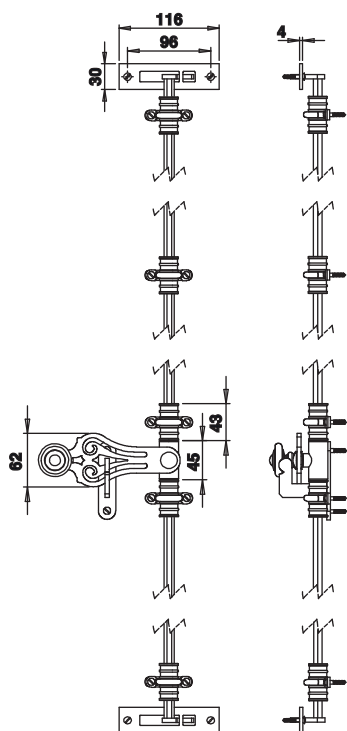

MOUTON ET GUEULE DE LOUP ESPAGNOLETTES

Parfaites pour les
résidences élégantes,
les hôtels de charme
et les bâtiments
historiques.

Espagnolettes au choix
en blanc, noir, bronze

Fermeture traditionnelle
pour fenêtres