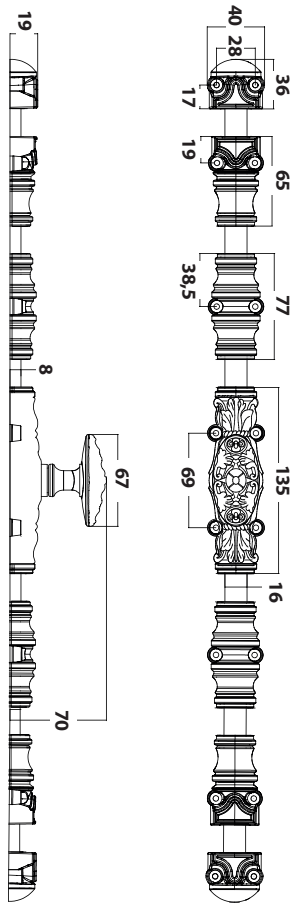

PARTIE BASSE

MOUTON ET GUEULE DE LOUP

VIDOK VD 68 GDL

LIGNE RETRO

LIGNE RETRO FR

LIGNE C40

LIGNE CLASSIC

RÉNOVATION
RETRO

RÉNOVATION R3

RÉNOVATION
CLASSIC

L'aile de recouvrement en 3 largeurs: 15 mm, 30 mm, 40 mm.

ACCESSOIRES

MOULURE DÉCORATIVE
SUR LA TRAVERSE

GARNITURE
SUPPLÉMENTAIRE

TAPÉE

MOUTON ET GUEULE DE LOUP CRÉMONE