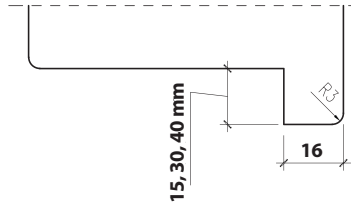

RÉNOVATION R3

RÉNOVATION
CLASSIC

L'aile de recouvrement en 3 largeurs: 15 mm, 30 mm, 40 mm.

ACCESSOIRES

MOULURE DÉCORATIVE
SUR LA TRAVERSE

GARNITURE
SUPPLÉMENTAIRE

TAPÉE

MOUTON ET GUEULE DE LOUP CRÉMONE