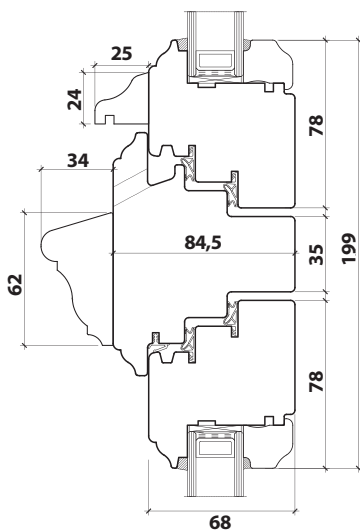

RÉNOVATION R3

RÉNOVATION
CLASSIC

L'aile de recouvrement en 3 largeurs: 15 mm, 30 mm, 40 mm.

ACCESSOIRES

MOULURE DÉCORATIVE
SUR LA TRAVERSE

GARNITURE
SUPPLÉMENTAIRE

TAPÉE

MOUTON ET GUEULE DE LOUP CRÉMONE