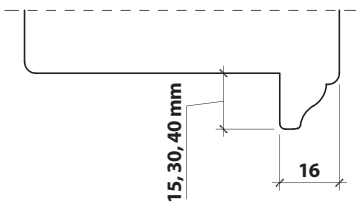

RÉNOVATION R3

RÉNOVATION
CLASSIC

L'aile de recouvrement en 3 largeurs: 15 mm, 30 mm, 40 mm.

ACCESSOIRES

MOULURE DÉCORATIVE
SUR LA TRAVERSE

GARNITURE
SUPPLÉMENTAIRE

TAPÉE

MOUTON ET GUEULE DE LOUP CRÉMONE