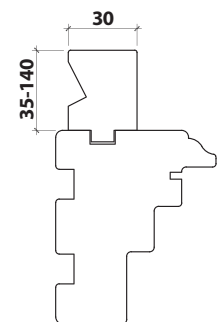

RÉNOVATION R3

RÉNOVATION
CLASSIC

L'aile de recouvrement en 3 largeurs: 15 mm, 30 mm, 40 mm.

ACCESSOIRES

MOULURE DÉCORATIVE
SUR LA TRAVERSE

GARNITURE
SUPPLÉMENTAIRE

TAPÉE

MOUTON ET GUEULE DE LOUP CRÉMONE