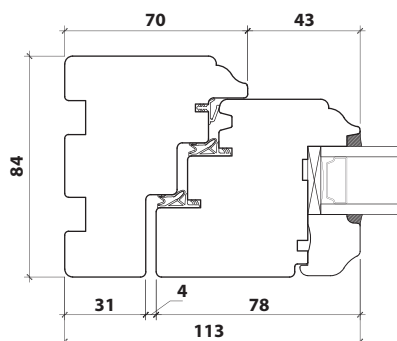

Perméabilité à l'air: PN-EN 1026

Étanchéité à l'eau: PN-EN 1027

Résistance à la charge du vent: PN-EN 12211

Fenêtres en bois de qualité supérieure

COUPES

PARTIE LATÉRALE

MENEAU MOBILE

PARTIE HAUTE