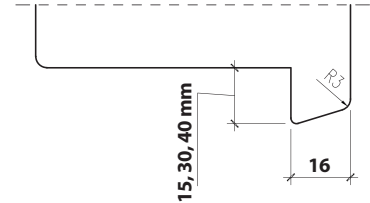

RÉNOVATION R3

RÉNOVATION
CLASSIC

L'aile de recouvrement en 3 largeurs: 15 mm, 30 mm, 40 mm.

ACCESSOIRES

MOULURE DÉCORATIVE
SUR LA TRAVERSE

GARNITURE
SUPPLÉMENTAIRE

TAPÉE

MOUTON ET GUEULE DE LOUP CRÉMONE