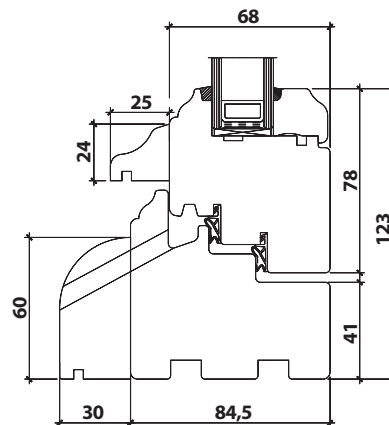

RÉNOVATION R3

RÉNOVATION
CLASSIC

L'aile de recouvrement en 3 largeurs: 15 mm, 30 mm, 40 mm.

ACCESSOIRES

MOULURE DÉCORATIVE
SUR LA TRAVERSE

GARNITURE
SUPPLÉMENTAIRE

TAPÉE

MOUTON ET GUEULE DE LOUP CRÉMONE