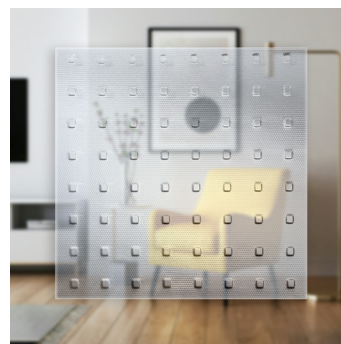

MASTER-CARRE

épaisseur: 4 mm

dimensions de la plaque: 2000 x 3210 mm