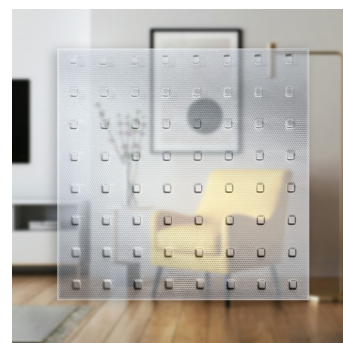

MASTER-CARRE

épaisseur: 4 mm

dimensions de la plaque: 2000 x 3210 mm