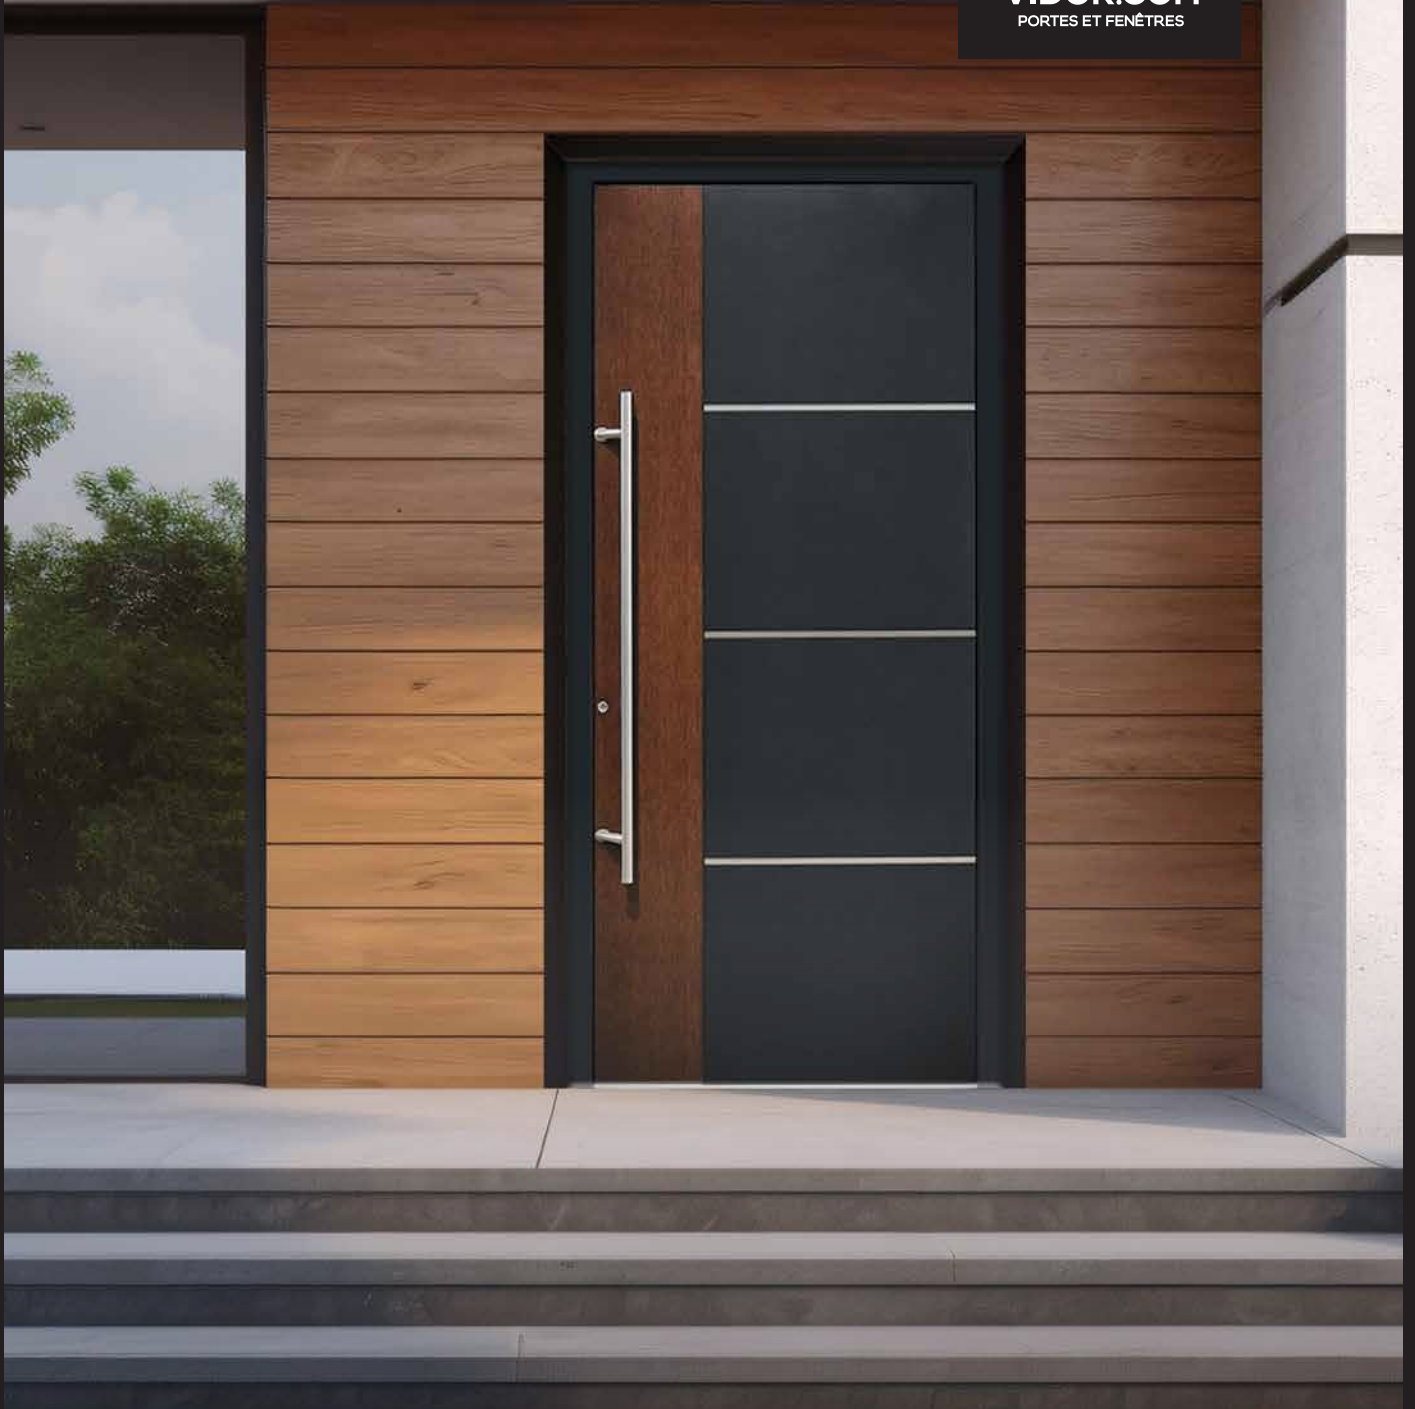

**VIDOK.COM**  
PORTES ET FENÊTRES

**CATALOGUE**  
**PORTES EN ALUMINIUM**

Marquage CE

Qualité confirmée  
par tests

Sécurité

Solutions d'économie  
d'énergie

Une large  
gamme de couleurs

Design  
moderne

# VIDOK ALUMINIUM PORTES VA-D

Dédiée aux solutions architecturales de modernes où le minimalisme et la pureté des formes se combinent avec les meilleures paramètres de performances. La construction est basée sur des sections d'aluminium à plusieurs chambres, à isolation thermique, enrichies de panneaux de remplissage affleurant à la surface du dormant.