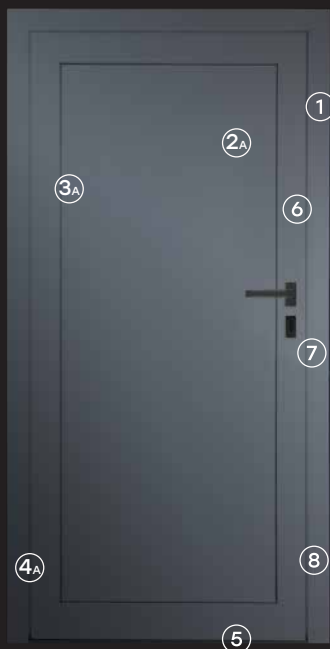

## PORTES DE RECOUVREMENT

- ① Le battant est basé sur un système de profilés à isolation thermique d'une profondeur de construction de 70 à 95 mm.
- ② Panneau de porte rempli de mousse de polyuréthane durcie PUR ou XPS, à haute isolation thermique. Disponible en remplissage simple face ou double face, dans de nombreux motifs.
- ③ Rainures décoratives ou application INOX en option en acier inoxydable. L'application INOX en panneaux double face et simple face est revêtue.
- ④ Charnières de porte dans un style qui tient compte des dernières tendances. Disponible avec charnières à rouleau ou cachées.
- ⑤ Seuil bas en aluminium avec insert thermique et joint.
- ⑥ Contrôle d'accès automatique de la serrure à l'aide d'un clavier numérique, d'un lecteur de proximité, d'un lecteur d'empreintes digitales, d'une télécommande ou de smart connect.
- ⑦ Insert de porte de classe A ou C, en option dans le système d'une seule clé.
- ⑧ Serrure bandeau qui verrouille la porte en trois ou cinq points. Disponible en version automatique.