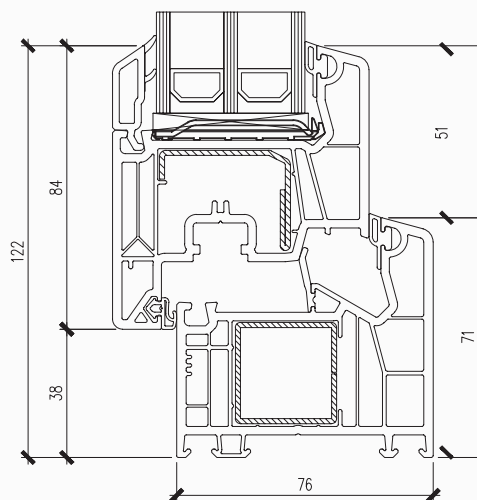

ISOLATION THERMIQUE		$U_w = 0,77 \text{ W/m}^2\text{K}^*$
ISOLATION ACOUSTIQUE		jusqu'à 48 dB
CLASSE SE ROBUSTESSE		RC2

*pour les fenêtres de dimensions 1,23 m x 1,48 m
 $U_g = 0,5 \text{ W/m}^2\text{K TGI}$