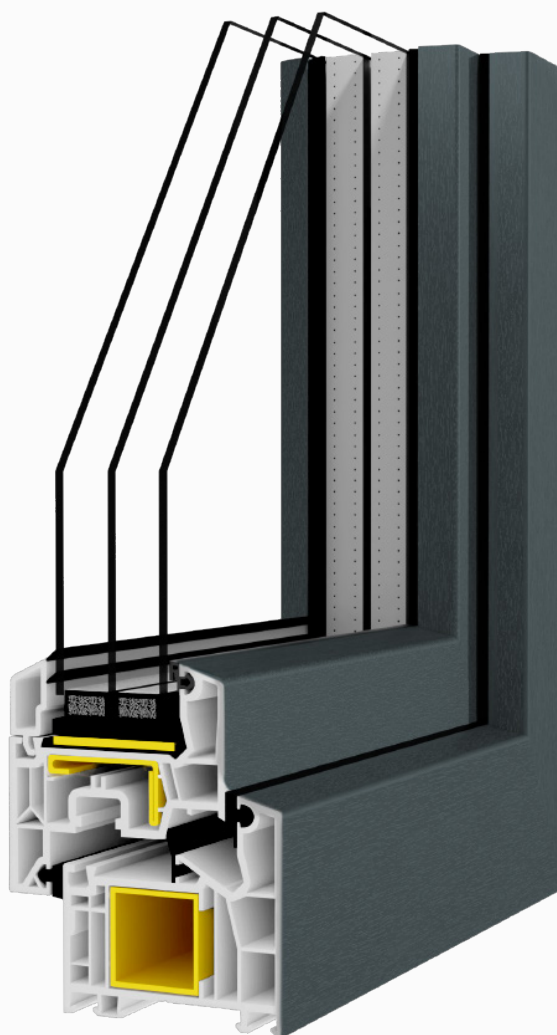

PROFILE

Profondeur de 76 mm, classe de la plus haute qualité A

CONSTRUCTION

Le dormant à 5 chambres avec paroi extérieure d'épaisseur $\geq 2,8$ mm, soudure idéales

COULEURS

Blanc, film d'imitation bois, selon la palette RAL.

QUINCAILLERIE

Quincaillerie sur le périmètre du châssis avec une protection optimale contre la corrosion, en option la quincaillerie Designo, anti-effraction RC2, Tilt-First

JOINTS

triple joints