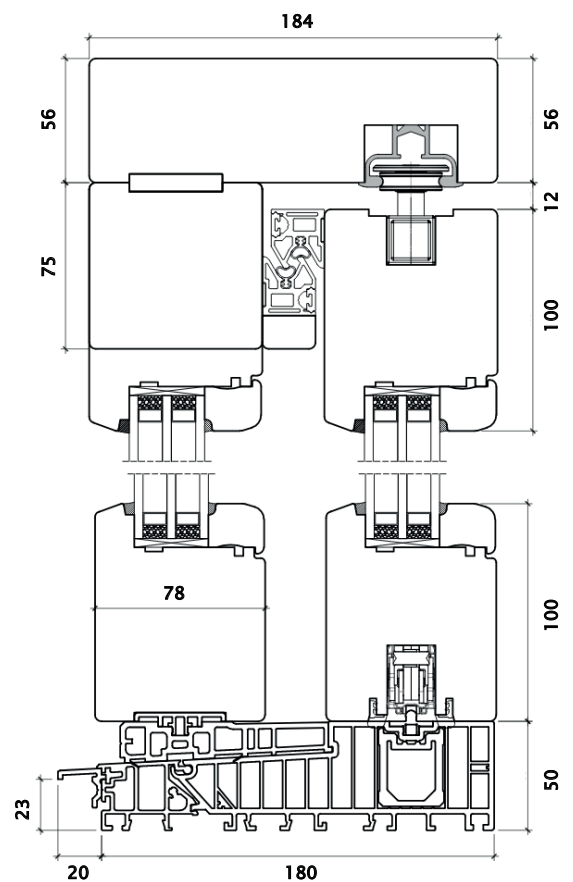

PATIO LIFE 78

SEUIL DE 50 MM

CONSTRUCTION:

En bois, l'épaisseur de l'ouvrant de 78 mm.

Épaisseur du dormant de 184 mm.

FERRURE:

Levante-coulissante.

SEUIL:

COUPE

PATIO LIFE 78

SEUIL DE 25 MM

CONSTRUCTION:

En bois, l'épaisseur de l'ouvrant de 78 mm.

Épaisseur du dormant de 184 mm.

FERRURE:

Levante-coulissante.