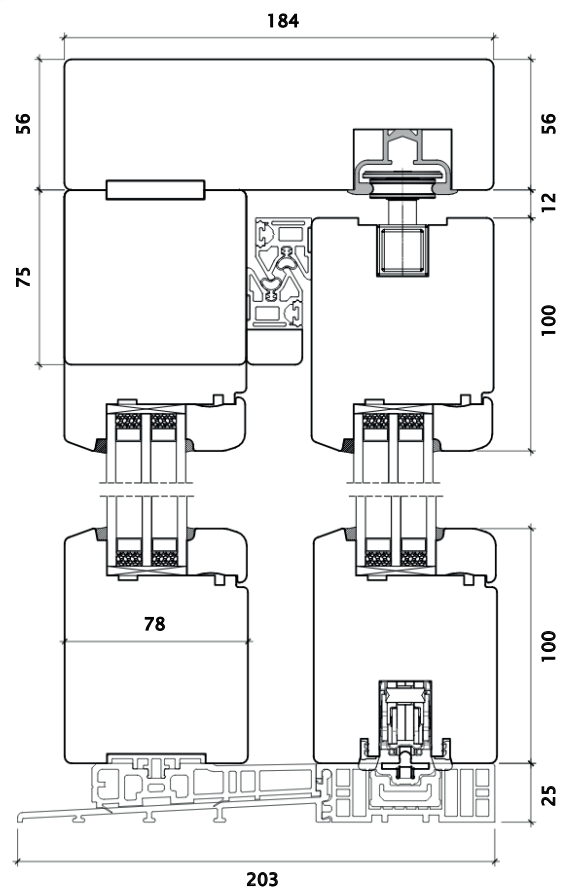

COUPE

PATIO LIFE 78

SEUIL DE 25 MM

CONSTRUCTION:

En bois, l'épaisseur de l'ouvrant de 78 mm.

Épaisseur du dormant de 184 mm.

FERRURE:

Levante-coulissante.

SEUIL:

En aluminium, 25 mm.

VITRAGE:

Vitrage à basse émissivité de 44 mm, en option verre sécurit, ant-effraction, phonique etc., intercalaire isolant et disposant d'une couche spéciale PVC remplie des billes hygroscopiques réduisant la condensation de la vapeur sur les bords des vitres.